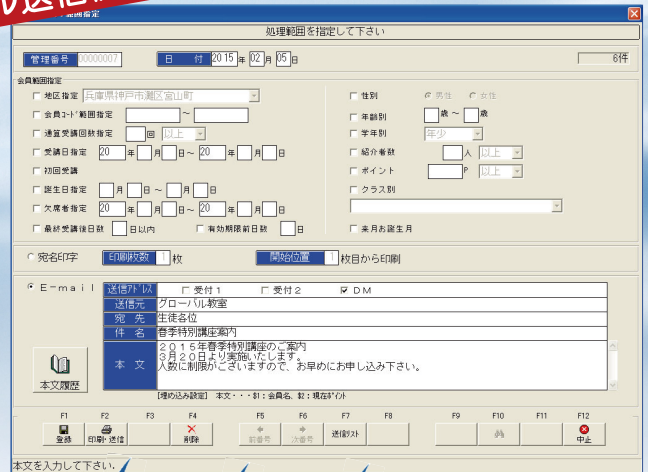

Academic Manager

Academic Manager @Standard

Academic Manager @PointFelica

Academic Manager @PointQR

Academic Manager @PointFelicaLight

Academic Manager @Plus

生徒・塾生の登下校・出欠管理システム

ポイント機能

情報分析・生徒管理機能

メール送信機能

「AcademicManager」とは？

塾や習い事教室の先生の希望を取り入れ、成長してきたソフトです。

- ・『AcademicManager』ソフトは学習塾向けのポイント管理、登下校入退室管理、メール一括配信、出席管理を行うソフトです。
- ・操作はとて簡単!生徒の登下校時にカードを機械に通すだけで、ポイントが付き、メールが保護者に送信されます。

AcademicManager(アカデミックマネージャー)は現場の声から生まれたシステムです。