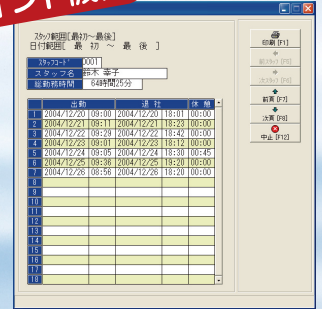

情報分析・生徒管理機能

メール送信機能

「AcademicManager」とは？

塾や習い事教室の先生の希望を取り入れ、成長してきたソフトです。

- ・『AcademicManager』ソフトは学習塾向けのポイント管理、登下校入退室管理、メール一括配信、出席管理を行うソフトです。
- ・操作はとて簡単!生徒の登下校時にカードを機械に通すだけで、ポイントが付き、メールが保護者に送信されます。

AcademicManager(アカデミックマネージャー)は現場の声から生まれたシステムです。